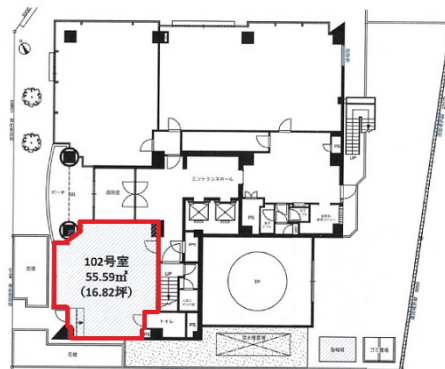

グランスクエア津 1階16.82坪

三重県津市栄町1-840

物件MAP

賃貸条件	
月額賃料	168,200円 (税別)
坪数	16.82坪
坪単価	10,000円 (税別)
共益費	賃料に含む
礼金	無し
敷金 (保証金)	6ヶ月
階数	1階 (102)
入居可能日	即日

ビル情報	
所在地	三重県津市栄町1-840
最寄り駅	近鉄名古屋線 津駅 徒歩9分 JR紀勢本線 津駅 徒歩9分
エリア	三重
竣工	1988年6月
耐震	新耐震基準
階数	地上8階
用途	事務所
構造	SRC造

設備情報	
エレベーター	2基
空調	個別空調
OAフロア	
基準階天井高	2,550mm
光ファイバー	有り
トイレ	男女別・室外
セキュリティ	有り
駐車場	有り

事務所移転の簡単検索サイト

Quick Service

クイックサービス

グランスクエア津 1階16.82坪 三重県津市栄町1-840

三重 (ビルID: 0027159) の賃貸オフィス

貸事務所・レンタルオフィス・オフィス移転なら**QuickService**