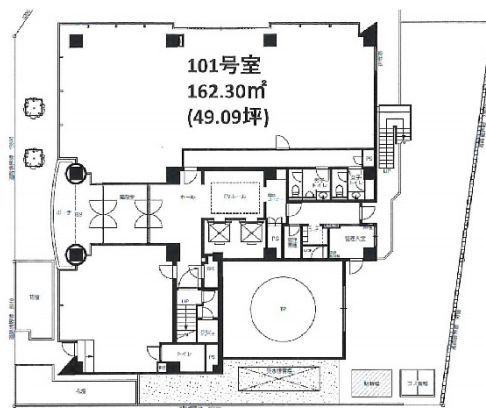

グランスクエア津 1階48.3坪

三重県津市栄町1-840

物件MAP

賃貸条件	
坪数	48.3坪
階数	1階 (10)
入居可能日	

ビル情報	
所在地	三重県津市栄町1-840
最寄り駅	近鉄名古屋線 津駅 徒歩9分 JR紀勢本線 津駅 徒歩9分
エリア	三重
竣工	1988年6月
耐震	新耐震基準
階数	地上8階
用途	事務所
構造	SRC造

設備情報	
エレベーター	2基
空調	個別空調
OAフロア	
基準階天井高	2,550mm
光ファイバー	有り
トイレ	男女別・室外
セキュリティ	有り
駐車場	有り