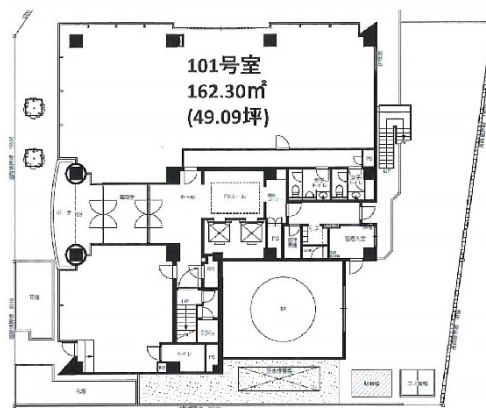

グランスクエア津 1階48.3坪

三重県津市栄町1-840

物件MAP

賃貸条件	
坪数	48.3坪
階数	1階 (10)
入居可能日	

ビル情報	
所在地	三重県津市栄町1-840
最寄り駅	近鉄名古屋線 津駅 徒歩9分 JR紀勢本線 津駅 徒歩9分
エリア	三重
竣工	1988年6月
耐震	新耐震基準
階数	地上8階
用途	事務所
構造	SRC造

設備情報	
エレベーター	2基
空調	個別空調
OAフロア	
基準階天井高	2,550mm
光ファイバー	有り
トイレ	男女別・室外
セキュリティ	有り
駐車場	有り

事務所移転の簡単検索サイト

Quick Service

クイックサービス

グランスクエア津 1階48.3坪 三重県津市栄町1-840

三重 (ビルID: 0027159) の賃貸オフィス

貸事務所・レンタルオフィス・オフィス移転ならQuickService

物件詳細はこちらから

0120-55-2620