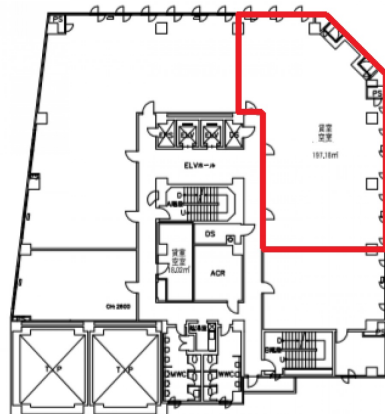

長野東京海上日動ビル 4階59.65坪

長野県長野市南県町1081

物件MAP

賃貸条件	
月額賃料	相談
坪数	59.65坪
坪単価	相談
共益費	賃料に含む
礼金	無し
敷金（保証金）	12ヶ月
階数	4階
入居可能日	即日

ビル情報	
所在地	長野県長野市南県町1081
最寄り駅	JR信越本線 長野駅 徒歩11分
エリア	長野
竣工	1986年4月
耐震	新耐震基準
階数	地上8階
用途	事務所
構造	SRC造

設備情報	
エレベーター	2基
空調	個別空調
OAフロア	OAフロア相談可
基準階天井高	2,600mm
光ファイバー	有り
トイレ	男女別・室外
セキュリティ	有り
駐車場	有り