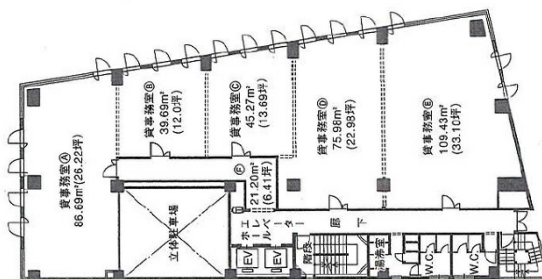

長崎朝日ビル 6階54.9坪

長崎県長崎市万才町8-22

物件MAP

賃貸条件	
坪数	54.9坪
階数	6階
入居可能日	

ビル情報	
所在地	長崎県長崎市万才町8-22
最寄り駅	長崎電軌4系統 賑橋駅 徒歩3分 JR長崎本線 長崎駅 徒歩10分
エリア	長崎
竣工	1993年2月
耐震	新耐震基準
階数	地上6階 地下1階
用途	事務所
構造	RC造、一部S造

設備情報	
エレベーター	2基
空調	個別空調
OAフロア	OAフロア
基準階天井高	2,550mm
光ファイバー	有り
トイレ	男女別・室外
セキュリティ	有り
駐車場	有り

事務所移転の簡単検索サイト

Quick Service

クイックサービス

長崎朝日ビル 6階54.9坪 長崎県長崎市万才町8-22

長崎 (ビルID: 0027132) の賃貸オフィス

貸事務所・レンタルオフィス・オフィス移転ならQuickService

物件詳細はこちらから

0120-55-2620