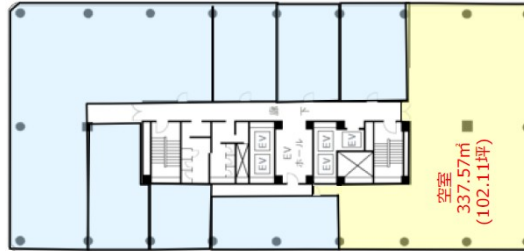

# TBM長崎ビル 4階102.11坪

長崎県長崎市万才町7-1

4F

物件MAP

賃貸条件	
月額賃料	相談
坪数	102.11坪
坪単価	相談
共益費	賃料に含む
礼金	無し
敷金（保証金）	相談
階数	4階
入居可能日	即日

ビル情報	
所在地	長崎県長崎市万才町7-1
最寄り駅	長崎電軌4系統 賑橋駅 徒歩4分 長崎電軌5系統 賑橋駅 徒歩4分 JR長崎本線 長崎駅 徒歩12分

エリア	長崎
竣工	1971年9月
耐震	耐震補強済
階数	地上17階 地下1階
用途	事務所
構造	SRC造、一部S造

設備情報	
エレベーター	5基
空調	個別空調
OAフロア	
基準階天井高	2,400mm
光ファイバー	有り
トイレ	男女別・室外
セキュリティ	有り
駐車場	有り