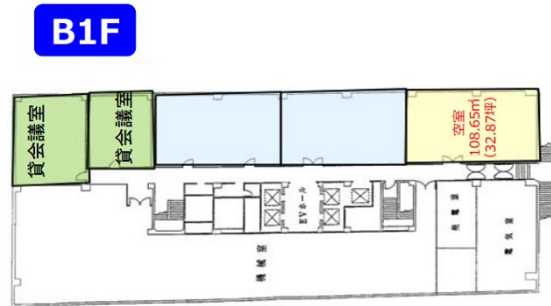

TBM長崎ビル 地下1階32.87坪

長崎県長崎市万才町7-1

物件MAP

賃貸条件	
月額賃料	相談
坪数	32.87坪
坪単価	相談
共益費	賃料に含む
礼金	無し
敷金（保証金）	相談
階数	B1階
入居可能日	即日

ビル情報	
所在地	長崎県長崎市万才町7-1
最寄り駅	長崎電軌4系統 賑橋駅 徒歩4分 長崎電軌5系統 賑橋駅 徒歩4分 JR長崎本線 長崎駅 徒歩12分
エリア	長崎
竣工	1971年9月
耐震	耐震補強済
階数	地上17階 地下1階
用途	事務所
構造	SRC造、一部S造

設備情報	
エレベーター	5基
空調	個別空調
OAフロア	
基準階天井高	2,400mm
光ファイバー	有り
トイレ	男女別・室外
セキュリティ	有り
駐車場	有り