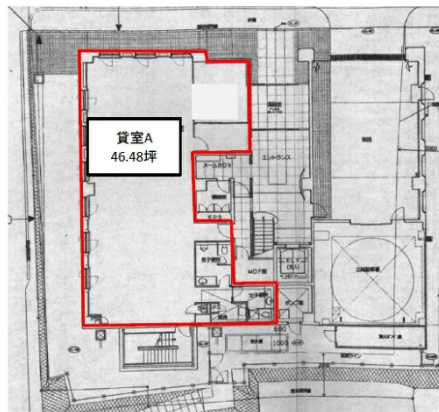

KHスクエア長崎ビル 1階46.48坪

長崎県長崎市馬町24

物件MAP

賃貸条件	
坪数	46.48坪
階数	1階 (A)
入居可能日	
ビル情報	
所在地	長崎県長崎市馬町24
最寄り駅	長崎電軌3系統 諏訪神社前駅 徒歩4分
エリア	長崎
竣工	2003年7月
耐震	新耐震基準
階数	地上6階
用途	事務所
構造	RC造
設備情報	
エレベーター	1基
空調	個別空調
OAフロア	OAフロア
基準階天井高	2,700mm
光ファイバー	有り
トイレ	男女別・室外
セキュリティ	有り
駐車場	有り

事務所移転の簡単検索サイト

Quick Service

クイックサービス

KHスクエア長崎ビル 1階46.48坪 長崎県長崎市馬町24

長崎 (ビルID: 0027118) の賃貸オフィス

貸事務所・レンタルオフィス・オフィス移転なら**QuickService**

物件詳細はこちらから

0120-55-2620