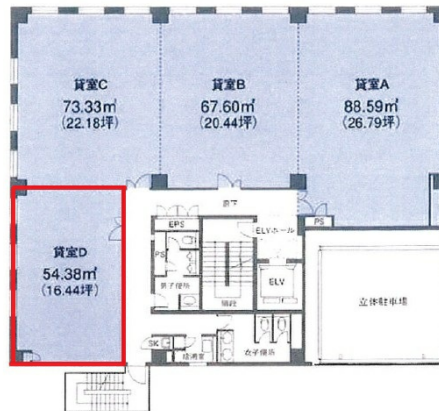

KHスクエア長崎ビル 5階16.44坪

長崎県長崎市馬町24

物件MAP

賃貸条件	
坪数	16.44坪
階数	5階 (D)
入居可能日	

ビル情報	
所在地	長崎県長崎市馬町24
最寄り駅	長崎電軌3系統 諏訪神社前駅 徒歩4分
エリア	長崎
竣工	2003年7月
耐震	新耐震基準
階数	地上6階
用途	事務所
構造	RC造

設備情報	
エレベーター	1基
空調	個別空調
OAフロア	OAフロア
基準階天井高	2,700mm
光ファイバー	有り
トイレ	男女別・室外
セキュリティ	有り
駐車場	有り

事務所移転の簡単検索サイト

KHスクエア長崎ビル 5階16.44坪 長崎県長崎市馬町24

長崎 (ビルID: 0027118) の賃貸オフィス

貸事務所・レンタルオフィス・オフィス移転なら**QuickService**

物件詳細はこちらから

 **0120-55-2620**

【受付時間】平日9:30~18:30