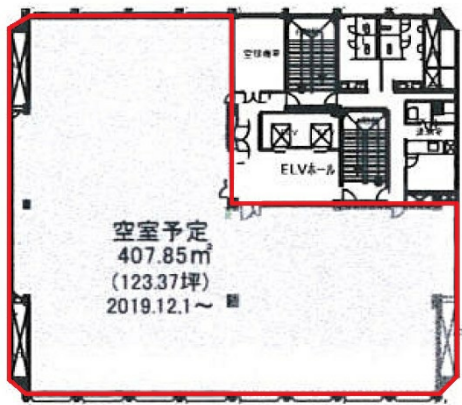

長崎第一生命ビルディング 2階123.37坪

長崎県長崎市興善町2-24

空室予定
407.85㎡
(123.37坪)
2019.12.1～

2階

物件MAP

賃貸条件	
坪数	123.37坪
階数	2階
入居可能日	
ビル情報	
所在地	長崎県長崎市興善町2-24
最寄り駅	長崎電軌3系統 桜町駅 徒歩10分
エリア	長崎
竣工	1971年2月
耐震	耐震補強済
階数	地上9階
用途	事務所
構造	SRC造
設備情報	
エレベーター	2基
空調	個別空調
OAフロア	OAフロア相談可
基準階天井高	2,600mm
光ファイバー	有り
トイレ	男女別・室外
セキュリティ	有り
駐車場	有り