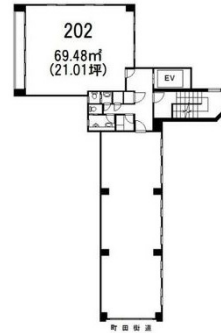

# No.R町田北 2階21.01坪

東京都町田市中町1-1-4

## 物件MAP

賃貸条件	
月額賃料	294,000円 (税別)
坪数	21.01坪
坪単価	13,993円 (税別)
共益費	無し
礼金	1ヶ月
敷金 (保証金)	6ヶ月
階数	2階 (202)
入居可能日	相談

ビル情報	
所在地	東京都町田市中町1-1-4
最寄り駅	小田急小田原線 町田駅 徒歩1分 JR横浜線 町田駅 徒歩4分
エリア	その他東京
竣工	1986年1月
耐震	新耐震基準
階数	地上5階
用途	事務所
構造	S造