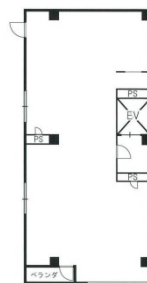

# 町田リラビル 6階31.39坪

東京都町田市中町1-1-3

## 物件MAP

賃貸条件	
月額賃料	439,460円 (税別)
坪数	31.39坪
坪単価	14,000円 (税別)
共益費	119,282円
礼金	2ヶ月
敷金 (保証金)	5300000円
階数	6階
入居可能日	相談

ビル情報	
所在地	東京都町田市中町1-1-3
最寄り駅	小田急小田原線 町田駅 徒歩1分
エリア	その他東京
竣工	1985年10月
耐震	新耐震基準
階数	地上7階 地下1階
用途	店舗
構造	SRC造