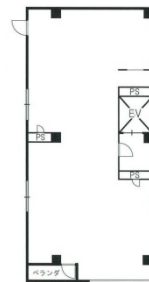

# 町田リラビル 6階31.39坪

東京都町田市中町1-1-3

## 物件MAP

賃貸条件	
月額賃料	439,460円 (税別)
坪数	31.39坪
坪単価	14,000円 (税別)
共益費	119,282円
礼金	2ヶ月
敷金 (保証金)	5300000円
階数	6階
入居可能日	相談

ビル情報	
所在地	東京都町田市中町1-1-3
最寄り駅	小田急小田原線 町田駅 徒歩1分
エリア	その他東京
竣工	1985年10月
耐震	新耐震基準
階数	地上7階 地下1階
用途	店舗
構造	SRC造

設備情報	
エレベーター	1基
空調	個別空調
OAフロア	その他
基準階天井高	
光ファイバー	有り
トイレ	調査中
セキュリティ	無し
駐車場	無し

事務所移転の簡単検索サイト

Quick Service

クイックサービス

町田リラビル 6階31.39坪 東京都町田市中町1-1-3

その他東京 (ビルID: 0027040) の賃貸オフィス

貸事務所・レンタルオフィス・オフィス移転ならQuickService