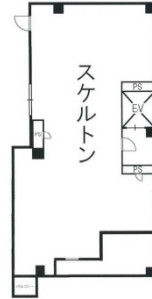

町田リラビル 2階25.31坪

東京都町田市中町1-1-3

物件MAP

賃貸条件	
月額賃料	455,580円 (税別)
坪数	25.31坪
坪単価	18,000円 (税別)
共益費	96,178円
礼金	2ヶ月
敷金 (保証金)	5500000円
階数	2階
入居可能日	相談

ビル情報	
所在地	東京都町田市中町1-1-3
最寄り駅	小田急小田原線 町田駅 徒歩1分
エリア	その他東京
竣工	1985年10月
耐震	新耐震基準
階数	地上7階 地下1階
用途	店舗
構造	SRC造