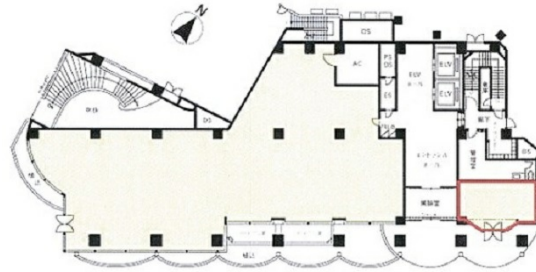

東京建物町田ビル 1階8.86坪

東京都町田市中町1-1-16

物件MAP

賃貸条件	
月額賃料	相談
坪数	8.86坪
坪単価	相談
共益費	45,107円
礼金	無し
敷金（保証金）	相談
階数	1階
入居可能日	相談

ビル情報	
所在地	東京都町田市中町1-1-16
最寄り駅	小田急小田原線 町田駅 徒歩2分 JR横浜線 町田駅 徒歩6分
エリア	その他東京
竣工	1992年3月
耐震	新耐震基準
階数	地上10階 地下2階
用途	店舗
構造	SRC造

設備情報	
エレベーター	2基
空調	個別空調
OAフロア	OAフロア
基準階天井高	2,550mm
光ファイバー	有り
トイレ	男女別・室外
セキュリティ	有り
駐車場	有り