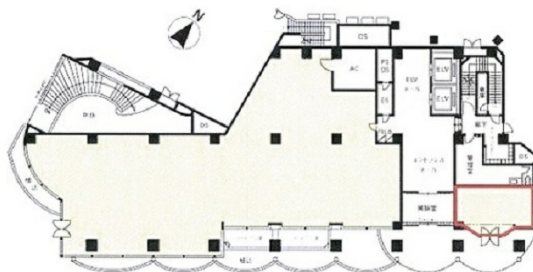

# 東京建物町田ビル 1階8.86坪

東京都町田市中町1-1-16

## 物件MAP

賃貸条件	
月額賃料	相談
坪数	8.86坪
坪単価	相談
共益費	45,107円
礼金	無し
敷金（保証金）	相談
階数	1階
入居可能日	相談

ビル情報	
所在地	東京都町田市中町1-1-16
最寄り駅	小田急小田原線 町田駅 徒歩2分 JR横浜線 町田駅 徒歩6分
エリア	その他東京
竣工	1992年3月
耐震	新耐震基準
階数	地上10階 地下2階
用途	店舗
構造	SRC造

設備情報	
エレベーター	2基
空調	個別空調
OAフロア	OAフロア
基準階天井高	2,550mm
光ファイバー	有り
トイレ	男女別・室外
セキュリティ	有り
駐車場	有り

事務所移転の簡単検索サイト

Quick Service

クイックサービス

東京建物町田ビル 1階8.86坪 東京都町田市中町1-1-16

その他東京（ビルID：0027039）の賃貸オフィス

貸事務所・レンタルオフィス・オフィス移転ならQuickService