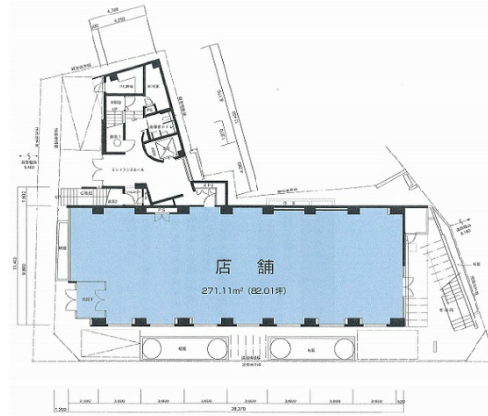

ジア口町田 1階82.01坪

東京都町田市森野1-35-1

物件MAP

賃貸条件	
月額賃料	相談
坪数	82.01坪
坪単価	相談
共益費	賃料に含む
礼金	無し
敷金（保証金）	12ヶ月
階数	1階（スケルトン）
入居可能日	即日

ビル情報	
所在地	東京都町田市森野1-35-1
最寄り駅	小田急小田原線 町田駅 徒歩3分 JR横浜線 町田駅 徒歩7分
エリア	その他東京
竣工	1997年3月
耐震	新耐震基準
階数	地上5階
用途	店舗
構造	RC造

設備情報	
エレベーター	1基
空調	個別空調
OAフロア	
基準階天井高	2,550mm
光ファイバー	有り
トイレ	男女別・室外
セキュリティ	有り
駐車場	無し