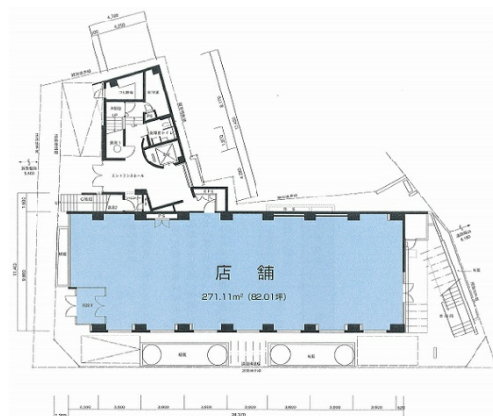

# ジア口町田 1階82.01坪

東京都町田市森野1-35-1

## 物件MAP

賃貸条件	
月額賃料	相談
坪数	82.01坪
坪単価	相談
共益費	賃料に含む
礼金	無し
敷金（保証金）	12ヶ月
階数	1階（スケルトン）
入居可能日	即日

ビル情報	
所在地	東京都町田市森野1-35-1
最寄り駅	小田急小田原線 町田駅 徒歩3分 JR横浜線 町田駅 徒歩7分
エリア	その他東京
竣工	1997年3月
耐震	新耐震基準
階数	地上5階
用途	店舗
構造	RC造

設備情報	
エレベーター	1基
空調	個別空調
OAフロア	
基準階天井高	2,550mm
光ファイバー	有り
トイレ	男女別・室外
セキュリティ	有り
駐車場	無し

事務所移転の簡単検索サイト

**Quick Service**

クイックサービス

ジア口町田 1階82.01坪 東京都町田市森野1-35-1

その他東京（ビルID：0027036）の賃貸オフィス

貸事務所・レンタルオフィス・オフィス移転なら**QuickService**