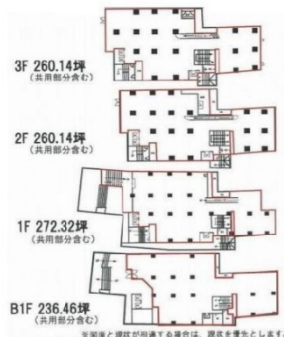

# 三経35ビル 1階1029.06坪

東京都町田市原町田4-4-7

## 物件MAP

賃貸条件	
月額賃料	15,435,900円 (税別)
坪数	1029.06坪
坪単価	15,000円 (税別)
共益費	3,910,428円
礼金	2ヶ月
敷金 (保証金)	280000000円
階数	1階 (B1-3)
入居可能日	即日

ビル情報	
所在地	東京都町田市原町田4-4-7
最寄り駅	JR横浜線 町田駅 徒歩3分 小田急小田原線 町田駅 徒歩4分
エリア	その他東京
竣工	1979年1月
耐震	旧耐震基準
階数	地上9階 地下1階
用途	店舗
構造	SRC造

設備情報	
エレベーター	
空調	個別空調
OAフロア	その他
基準階天井高	
光ファイバー	無し
トイレ	男女共用・室内
セキュリティ	無し
駐車場	無し

事務所移転の簡単検索サイト

Quick Service

クイックサービス

三経35ビル 1階1029.06坪 東京都町田市原町田4-4-7

その他東京 (ビルID: 0027028) の賃貸オフィス

貸事務所・レンタルオフィス・オフィス移転ならQuickService