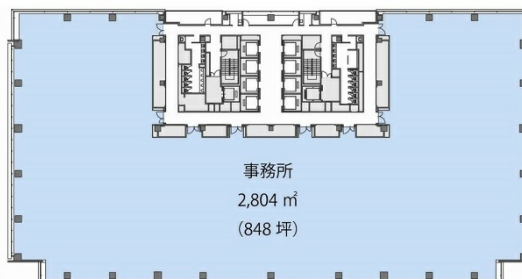

中野セントラルパークイースト 7階129.63坪

東京都中野区中野4-10-1

物件MAP

賃貸条件	
坪数	129.63坪
階数	7階 (6)
入居可能日	

ビル情報	
所在地	東京都中野区中野4-10-1
最寄り駅	JR中央・総武線 中野駅 徒歩5分 東京メトロ東西線 中野駅 徒歩5分
エリア	その他東京
竣工	2012年3月
耐震	新耐震基準
階数	地上10階 地下2階
用途	事務所
構造	S造

設備情報	
エレベーター	10基
空調	個別空調
OAフロア	OAフロア
基準階天井高	2,900mm
光ファイバー	有り
トイレ	男女別・室外
セキュリティ	有り
駐車場	有り