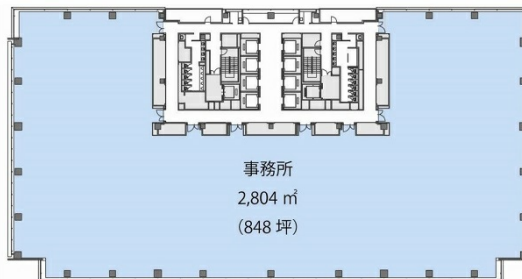

中野セントラルパークイースト 7階166.93坪

東京都中野区中野4-10-1

物件MAP

賃貸条件	
坪数	166.93坪
階数	7階 (5)
入居可能日	

ビル情報	
所在地	東京都中野区中野4-10-1
最寄り駅	JR中央・総武線 中野駅 徒歩5分 東京メトロ東西線 中野駅 徒歩5分
エリア	その他東京
竣工	2012年3月
耐震	新耐震基準
階数	地上10階 地下2階
用途	事務所
構造	S造

設備情報	
エレベーター	10基
空調	個別空調
OAフロア	OAフロア
基準階天井高	2,900mm
光ファイバー	有り
トイレ	男女別・室外
セキュリティ	有り
駐車場	有り

中野セントラルパークイースト 7階166.93坪 東京都中野区中野4-10-1

その他東京 (ビルID: 0026974) の賃貸オフィス

貸事務所・レンタルオフィス・オフィス移転ならQuickService

物件詳細はこちらから

0120-55-2620

【受付時間】平日9:30~18:30