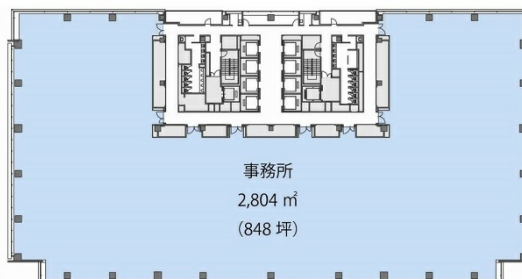

中野セントラルパークイースト 7階166.93坪

東京都中野区中野4-10-1

物件MAP

賃貸条件	
坪数	166.93坪
階数	7階 (2)
入居可能日	

ビル情報	
所在地	東京都中野区中野4-10-1
最寄り駅	JR中央・総武線 中野駅 徒歩5分 東京メトロ東西線 中野駅 徒歩5分
エリア	その他東京
竣工	2012年3月
耐震	新耐震基準
階数	地上10階 地下2階
用途	事務所
構造	S造

設備情報	
エレベーター	10基
空調	個別空調
OAフロア	OAフロア
基準階天井高	2,900mm
光ファイバー	有り
トイレ	男女別・室外
セキュリティ	有り
駐車場	有り

中野セントラルパークイースト 7階166.93坪 東京都中野区中野4-10-1

その他東京 (ビルID: 0026974) の賃貸オフィス

貸事務所・レンタルオフィス・オフィス移転ならQuickService

物件詳細はこちらから

0120-55-2620

【受付時間】平日9:30~18:30