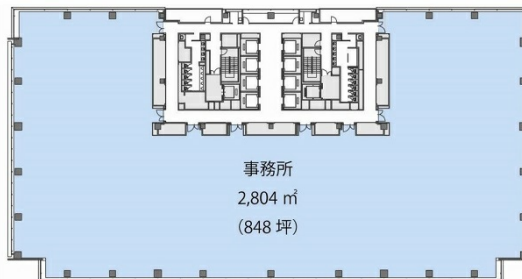

# 中野セントラルパークイースト 7階128.03坪

東京都中野区中野4-10-1

## 物件MAP

賃貸条件	
坪数	128.03坪
階数	7階 (3)
入居可能日	

ビル情報	
所在地	東京都中野区中野4-10-1
最寄り駅	JR中央・総武線 中野駅 徒歩5分 東京メトロ東西線 中野駅 徒歩5分
エリア	その他東京
竣工	2012年3月
耐震	新耐震基準
階数	地上10階 地下2階
用途	事務所
構造	S造

設備情報	
エレベーター	10基
空調	個別空調
OAフロア	OAフロア
基準階天井高	2,900mm
光ファイバー	有り
トイレ	男女別・室外
セキュリティ	有り
駐車場	有り