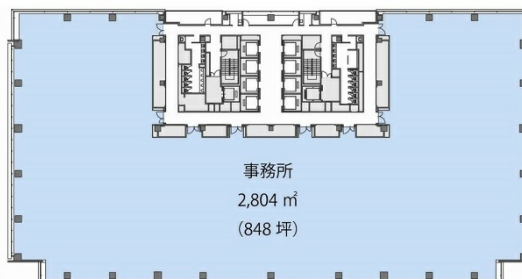

# 中野セントラルパークイースト 4階849.21坪

東京都中野区中野4-10-1

## 物件MAP

賃貸条件	
坪数	849.21坪
階数	4階
入居可能日	
ビル情報	
所在地	東京都中野区中野4-10-1
最寄り駅	JR中央・総武線 中野駅 徒歩5分 東京メトロ東西線 中野駅 徒歩5分
エリア	その他東京
竣工	2012年3月
耐震	新耐震基準
階数	地上10階 地下2階
用途	事務所
構造	S造
設備情報	
エレベーター	10基
空調	個別空調
OAフロア	OAフロア
基準階天井高	2,900mm
光ファイバー	有り
トイレ	男女別・室外
セキュリティ	有り
駐車場	有り