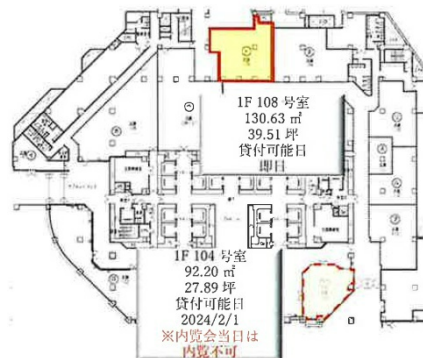

# 聖路加タワー 1階27.89坪

東京都中央区明石町8-1

## 物件MAP

賃貸条件	
坪数	27.89坪
階数	1階 (104)
入居可能日	
ビル情報	
所在地	東京都中央区明石町8-1
最寄り駅	東京メトロ日比谷線 築地駅 徒歩7分 東京メトロ有楽町線 新富町駅 徒歩7分
エリア	築地・新富・月島エリア
竣工	1994年4月
耐震	新耐震基準
階数	地上51階 地下4階
用途	店舗
構造	S造
設備情報	
エレベーター	20基
空調	セントラル空調
OAフロア	OAフロア
基準階天井高	2,550mm
光ファイバー	有り
トイレ	男女別・室外
セキュリティ	有り
駐車場	有り