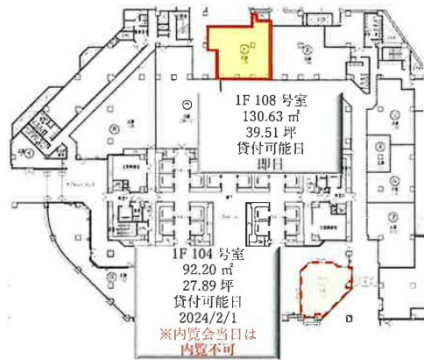

聖路加タワー 1階27.89坪

東京都中央区明石町8-1

物件MAP

賃貸条件	
坪数	27.89坪
階数	1階 (104)
入居可能日	

ビル情報	
所在地	東京都中央区明石町8-1
最寄り駅	東京メトロ日比谷線 築地駅 徒歩7分 東京メトロ有楽町線 新富町駅 徒歩7分
エリア	築地・新富・月島エリア
竣工	1994年4月
耐震	新耐震基準
階数	地上51階 地下4階
用途	店舗
構造	S造

設備情報	
エレベーター	20基
空調	セントラル空調
OAフロア	OAフロア
基準階天井高	2,550mm
光ファイバー	有り
トイレ	男女別・室外
セキュリティ	有り
駐車場	有り

事務所移転の簡単検索サイト

Quick Service

クイックサービス

聖路加タワー 1階27.89坪 東京都中央区明石町8-1

築地・新富・月島エリア (ビルID: 0026944) の賃貸オフィス

貸事務所・レンタルオフィス・オフィス移転ならQuickService

物件詳細はこちらから

0120-55-2620