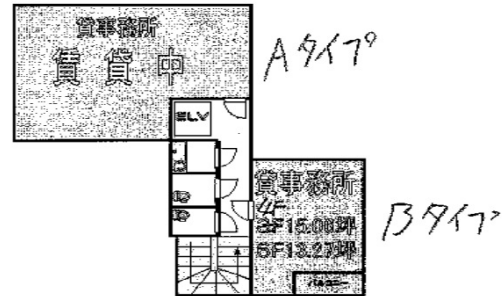

RKビル 4階15.06坪

東京都中央区湊2-6-4

物件MAP

賃貸条件	
月額賃料	150,631円 (税別)
坪数	15.06坪
坪単価	10,002円 (税別)
共益費	無し
礼金	無し
敷金 (保証金)	6ヶ月
階数	4階 (B)
入居可能日	即日

ビル情報	
所在地	東京都中央区湊2-6-4
最寄り駅	JR京葉線 八丁堀駅 徒歩6分 東京メトロ日比谷線 八丁堀駅 徒歩7分 東京メトロ有楽町線 新富町駅 徒歩8分
エリア	築地・新富・月島エリア
竣工	1989年12月
耐震	新耐震基準
階数	地上7階
用途	事務所
構造	SRC造

設備情報	
エレベーター	1基
空調	個別空調
OAフロア	OAフロア
基準階天井高	2,500mm
光ファイバー	有り
トイレ	男女別・室外
セキュリティ	有り
駐車場	無し