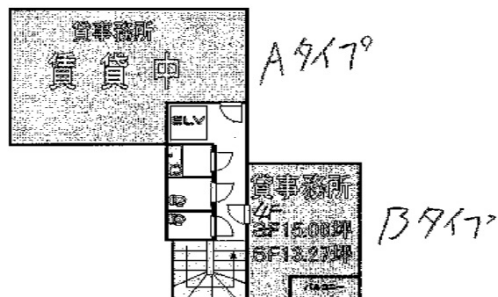

RKビル 4階15.06坪

東京都中央区湊2-6-4

物件MAP

賃貸条件	
月額賃料	150,631円 (税別)
坪数	15.06坪
坪単価	10,002円 (税別)
共益費	無し
礼金	無し
敷金 (保証金)	6ヶ月
階数	4階 (B)
入居可能日	即日

ビル情報	
所在地	東京都中央区湊2-6-4
最寄り駅	JR京葉線 八丁堀駅 徒歩6分 東京メトロ日比谷線 八丁堀駅 徒歩7分 東京メトロ有楽町線 新富町駅 徒歩8分
エリア	築地・新富・月島エリア
竣工	1989年12月
耐震	新耐震基準
階数	地上7階
用途	事務所
構造	SRC造

設備情報	
エレベーター	1基
空調	個別空調
OAフロア	OAフロア
基準階天井高	2,500mm
光ファイバー	有り
トイレ	男女別・室外
セキュリティ	有り
駐車場	無し

事務所移転の簡単検索サイト

Quick Service

クイックサービス

RKビル 4階15.06坪 東京都中央区湊2-6-4

築地・新富・月島エリア (ビルID: 0026911) の賃貸オフィス

貸事務所・レンタルオフィス・オフィス移転なら**QuickService**