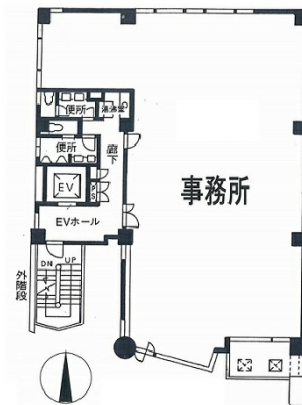

# IXOSビル 4階61.57坪

東京都中央区湊2-12-11

## 物件MAP

賃貸条件	
月額賃料	738,840円 (税別)
坪数	61.57坪
坪単価	12,000円 (税別)
共益費	賃料に含む
礼金	無し
敷金 (保証金)	6ヶ月
階数	4階
入居可能日	即日

ビル情報	
所在地	東京都中央区湊2-12-11
最寄り駅	東京メトロ有楽町線 新富町駅 徒歩10分
エリア	築地・新富・月島エリア
竣工	1990年6月
耐震	新耐震基準
階数	地上9階
用途	事務所
構造	S造

設備情報	
エレベーター	1基
空調	個別空調
OAフロア	その他
基準階天井高	2,460mm
光ファイバー	有り
トイレ	男女別・室外
セキュリティ	有り
駐車場	無し

事務所移転の簡単検索サイト

**IXOSビル 4階61.57坪** 東京都中央区湊2-12-11

築地・新富・月島エリア (ビルID: 0026906) の賃貸オフィス

貸事務所・レンタルオフィス・オフィス移転なら**QuickService**