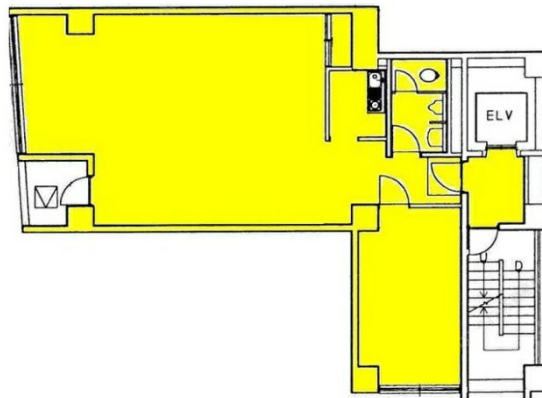

MJビル 4階28.2坪

東京都中央区湊1-7-4

物件MAP

賃貸条件	
坪数	28.2坪
階数	4階
入居可能日	
ビル情報	
所在地	東京都中央区湊1-7-4
最寄り駅	JR京葉線 八丁堀駅 徒歩3分 東京メトロ日比谷線 八丁堀駅 徒歩5分 東京メトロ有楽町線 新富町駅 徒歩9分
エリア	築地・新富・月島エリア
竣工	1983年6月
耐震	新耐震基準
階数	地上7階
用途	事務所
構造	SRC造
設備情報	
エレベーター	1基
空調	個別空調
OAフロア	その他
基準階天井高	2,350mm
光ファイバー	有り
トイレ	男女共用・室内
セキュリティ	有り
駐車場	有り