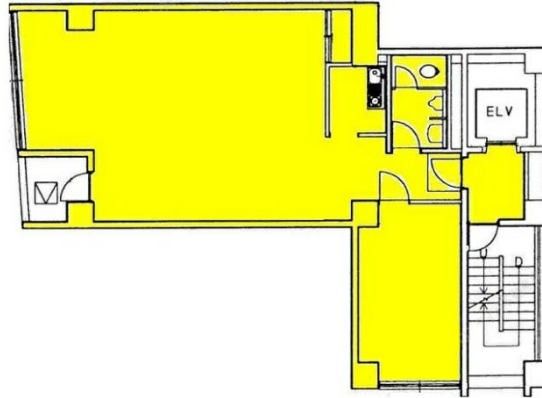

MJビル 4階28.2坪

東京都中央区湊1-7-4

物件MAP

| 賃貸条件 | |
|--------|---|
| 坪数 | 28.2坪 |
| 階数 | 4階 |
| 入居可能日 | |
| ビル情報 | |
| 所在地 | 東京都中央区湊1-7-4 |
| 最寄り駅 | JR京葉線 八丁堀駅 徒歩3分 東京メトロ日比谷線 八丁堀駅 徒歩5分 東京メトロ有楽町線 新富町駅 徒歩9分 |
| エリア | 築地・新富・月島エリア |
| 竣工 | 1983年6月 |
| 耐震 | 新耐震基準 |
| 階数 | 地上7階 |
| 用途 | 事務所 |
| 構造 | SRC造 |
| 設備情報 | |
| エレベーター | 1基 |
| 空調 | 個別空調 |
| OAフロア | その他 |
| 基準階天井高 | 2,350mm |
| 光ファイバー | 有り |
| トイレ | 男女共用・室内 |
| セキュリティ | 有り |
| 駐車場 | 有り |

事務所移転の簡単検索サイト

Quick Service

クイックサービス

MJビル 4階28.2坪 東京都中央区湊1-7-4

築地・新富・月島エリア (ビルID: 0026897) の賃貸オフィス

貸事務所・レンタルオフィス・オフィス移転ならQuickService

物件詳細はこちらから

0120-55-2620