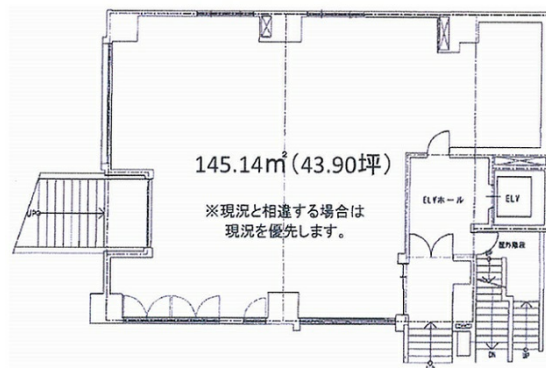

ニチレックビル 1階43.9坪

東京都中央区八丁堀4-9-13

物件MAP

賃貸条件	
月額賃料	相談
坪数	43.9坪
坪単価	相談
共益費	賃料に含む
礼金	無し
敷金 (保証金)	相談
階数	1階
入居可能日	即日

ビル情報	
所在地	東京都中央区八丁堀4-9-13
最寄り駅	東京メトロ日比谷線 八丁堀駅 徒歩1分 JR京葉線 八丁堀駅 徒歩1分
エリア	八丁堀・茅場町エリア
竣工	1985年7月
耐震	新耐震基準
階数	地上8階 地下1階
用途	事務所/店舗
構造	SRC造、一部RC造

設備情報	
エレベーター	1基
空調	個別空調
OAフロア	OAフロア
基準階天井高	2,400mm
光ファイバー	有り
トイレ	男女別・室外
セキュリティ	有り
駐車場	無し

事務所移転の簡単検索サイト

Quick Service

クイックサービス

ニチレックビル 1階43.9坪 東京都中央区八丁堀4-9-13

八丁堀・茅場町エリア (ビルID: 0026868) の賃貸オフィス

貸事務所・レンタルオフィス・オフィス移転ならQuickService