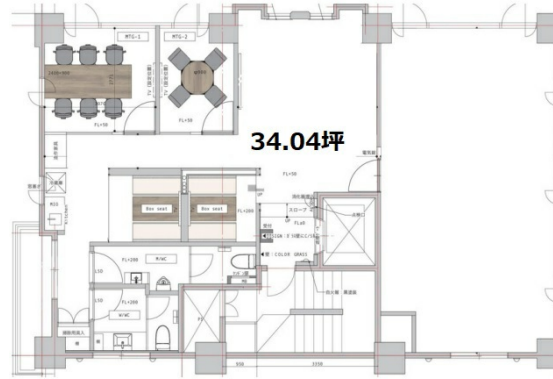

八丁堀ファーストスクエア 5階34.04坪

東京都中央区八丁堀4-8-1

物件MAP

賃貸条件	
月額賃料	833,980円 (税別)
坪数	34.04坪
坪単価	24,500円 (税別)
共益費	賃料に含む
礼金	無し
敷金 (保証金)	5ヶ月
階数	5階 (セットアップ)
入居可能日	2024年5月

ビル情報	
所在地	東京都中央区八丁堀4-8-1
最寄り駅	東京メトロ日比谷線 八丁堀駅 徒歩1分 都営浅草線 宝町駅 徒歩5分 東京メトロ有楽町線 新富町駅 徒歩7分 東京メトロ東西線 茅場町駅 徒歩8分
エリア	八丁堀・茅場町エリア
竣工	1986年4月
耐震	新耐震基準
階数	地上10階
用途	事務所
構造	RC造

設備情報	
エレベーター	1基
空調	個別空調
OAフロア	OAフロア
基準階天井高	
光ファイバー	有り
トイレ	男女共用・室内
セキュリティ	有り
駐車場	有り