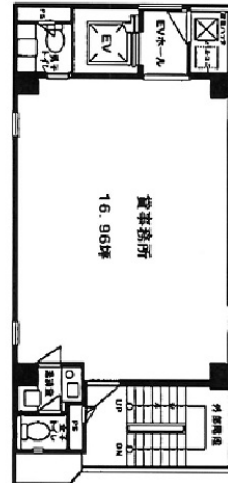

# 東京リアル宝町ビル 6階16.96坪

東京都中央区八丁堀4-2-1

## 物件MAP

賃貸条件	
月額賃料	195,040円 (税別)
坪数	16.96坪
坪単価	11,500円 (税別)
共益費	59,360円
礼金	無し
敷金 (保証金)	8ヶ月
階数	6階
入居可能日	即日

ビル情報	
所在地	東京都中央区八丁堀4-2-1
最寄り駅	都営浅草線 宝町駅 徒歩2分 JR京葉線 八丁堀駅 徒歩4分
エリア	八丁堀・茅場町エリア
竣工	1992年2月
耐震	新耐震基準
階数	地上10階
用途	事務所
構造	S造

設備情報	
エレベーター	1基
空調	個別空調
OAフロア	タイルカーペット
基準階天井高	2,440mm
光ファイバー	有り
トイレ	男女別・室内
セキュリティ	有り
駐車場	無し

事務所移転の簡単検索サイト

Quick Service

クイックサービス

東京リアル宝町ビル 6階16.96坪 東京都中央区八丁堀4-2-1

八丁堀・茅場町エリア (ビルID: 0026844) の賃貸オフィス

貸事務所・レンタルオフィス・オフィス移転ならQuickService