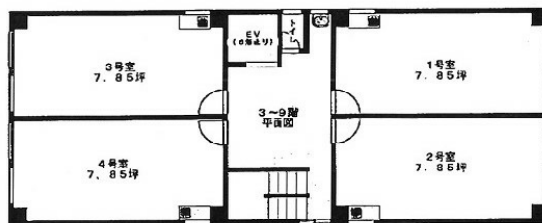

# 甲東ビル 4階7.85坪

東京都中央区八丁堀4-10-1

## 物件MAP

賃貸条件	
坪数	7.85坪
階数	4階 (402)
入居可能日	

ビル情報	
所在地	東京都中央区八丁堀4-10-1
最寄り駅	JR京葉線 八丁堀駅 徒歩1分 東京メトロ日比谷線 八丁堀駅 徒歩1分
エリア	八丁堀・茅場町エリア
竣工	1973年2月
耐震	旧耐震基準
階数	地上9階
用途	事務所
構造	SRC造

設備情報	
エレベーター	1基
空調	個別空調
OAフロア	その他
基準階天井高	
光ファイバー	無し
トイレ	男女共用・室内
セキュリティ	無し
駐車場	無し