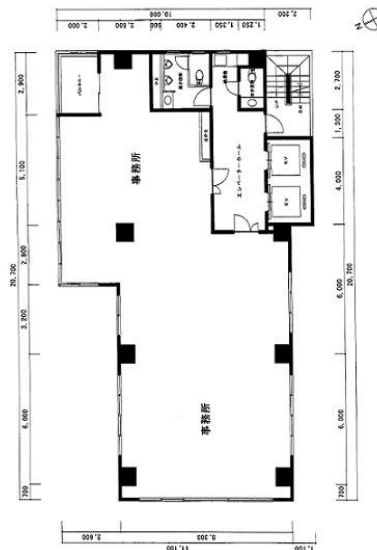

# 八丁堀千島ビル 8階31.5坪

東京都中央区八丁堀3-22-11

## 物件MAP

賃貸条件	
坪数	31.5坪
階数	8階 (8B)
入居可能日	即日
ビル情報	
所在地	東京都中央区八丁堀3-22-11
最寄り駅	東京メトロ日比谷線 八丁堀駅 徒歩1分 東京メトロ東西線 茅場町駅 徒歩6分 都営浅草線 宝町駅 徒歩7分 東京メトロ有楽町線 新富町駅 徒歩8分
エリア	八丁堀・茅場町エリア
竣工	1990年1月
耐震	新耐震基準
階数	地上10階
用途	事務所
構造	SRC造
設備情報	
エレベーター	2基
空調	個別空調
OAフロア	
基準階天井高	
光ファイバー	有り
トイレ	男女別・室外
セキュリティ	有り
駐車場	無し