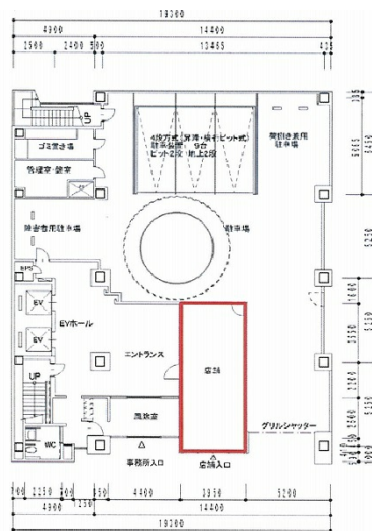

# 八重洲通ハタビル 1階11.12坪

東京都中央区八丁堀1-9-8

## 物件MAP

賃貸条件	
坪数	11.12坪
階数	1階
入居可能日	
ビル情報	
所在地	東京都中央区八丁堀1-9-8
最寄り駅	東京メトロ日比谷線 八丁堀駅 徒歩2分 東京メトロ東西線 茅場町駅 徒歩4分
エリア	八丁堀・茅場町エリア
竣工	2007年12月
耐震	新耐震基準
階数	地上9階
用途	事務所/店舗
構造	S造
設備情報	
エレベーター	2基
空調	個別空調
OAフロア	
基準階天井高	2,800mm
光ファイバー	有り
トイレ	男女別・室外
セキュリティ	有り
駐車場	有り