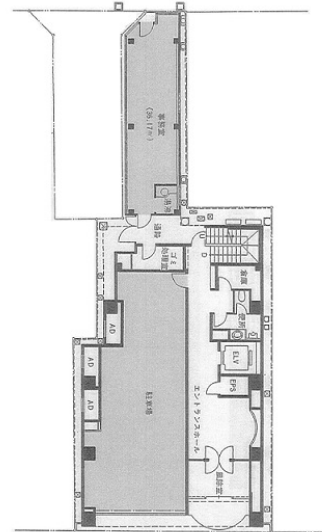

茅場町NTビル 1階10.94坪

東京都中央区八丁堀1-4-1

物件MAP

賃貸条件	
月額賃料	218,800円（税別）
坪数	10.94坪
坪単価	20,000円（税別）
共益費	賃料に含む
礼金	無し
敷金（保証金）	10ヶ月
階数	1階（（居抜き相談））
入居可能日	2024年10月

ビル情報	
所在地	東京都中央区八丁堀1-4-1
最寄り駅	東京メトロ東西線 茅場町駅 徒歩3分 東京メトロ日比谷線 茅場町駅 徒歩3分 東京メトロ日比谷線 八丁堀駅 徒歩3分 東京メトロ銀座線 日本橋駅 徒歩9分 JR中央本線 東京駅 徒歩10分
エリア	八丁堀・茅場町エリア
竣工	1989年3月
耐震	新耐震基準
階数	地上6階 地下1階
用途	事務所
構造	RC造

設備情報	
エレベーター	1基
空調	個別空調
OAフロア	OAフロア
基準階天井高	2,445mm
光ファイバー	有り
トイレ	男女別・室外
セキュリティ	有り
駐車場	有り