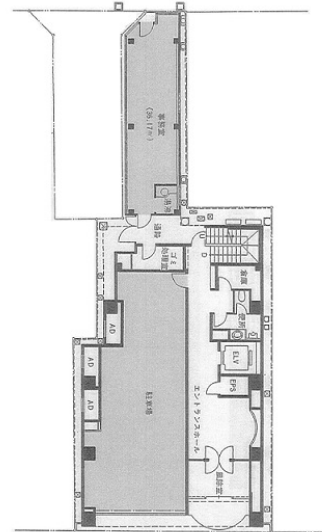

# 茅場町NTビル 1階10.94坪

東京都中央区八丁堀1-4-1

## 物件MAP

賃貸条件	
月額賃料	218,800円（税別）
坪数	10.94坪
坪単価	20,000円（税別）
共益費	賃料に含む
礼金	無し
敷金（保証金）	10ヶ月
階数	1階（（居抜き相談））
入居可能日	2024年10月

ビル情報	
所在地	東京都中央区八丁堀1-4-1
最寄り駅	東京メトロ東西線 茅場町駅 徒歩3分 東京メトロ日比谷線 茅場町駅 徒歩3分 東京メトロ日比谷線 八丁堀駅 徒歩3分 東京メトロ銀座線 日本橋駅 徒歩9分 JR中央本線 東京駅 徒歩10分
エリア	八丁堀・茅場町エリア
竣工	1989年3月
耐震	新耐震基準
階数	地上6階 地下1階
用途	事務所
構造	RC造

設備情報	
エレベーター	1基
空調	個別空調
OAフロア	OAフロア
基準階天井高	2,445mm
光ファイバー	有り
トイレ	男女別・室外
セキュリティ	有り
駐車場	有り

事務所移転の簡単検索サイト

Quick Service

クイックサービス

茅場町NTビル 1階10.94坪 東京都中央区八丁堀1-4-1

八丁堀・茅場町エリア（ビルID：0026638）の賃貸オフィス

貸事務所・レンタルオフィス・オフィス移転ならQuickService