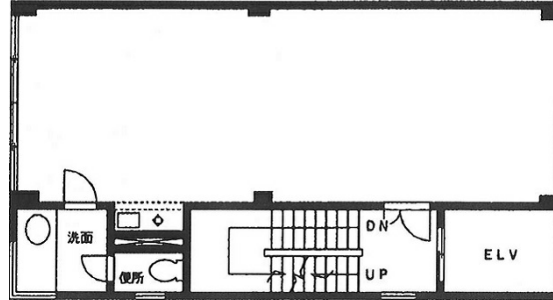

丹羽ビル 4階13.85坪

東京都中央区八丁堀1-14-8

物件MAP

賃貸条件	
月額賃料	180,050円 (税別)
坪数	13.85坪
坪単価	13,000円 (税別)
共益費	賃料に含む
礼金	無し
敷金 (保証金)	8ヶ月
階数	4階
入居可能日	即日

ビル情報	
所在地	東京都中央区八丁堀1-14-8
最寄り駅	東京メトロ日比谷線 八丁堀駅 徒歩4分 東京メトロ東西線 茅場町駅 徒歩5分 都営浅草線 宝町駅 徒歩9分 東京メトロ銀座線 日本橋駅 徒歩10分
エリア	八丁堀・茅場町エリア
竣工	1993年11月
耐震	新耐震基準
階数	地上6階 地下1階
用途	事務所
構造	RC造

設備情報	
エレベーター	1基
空調	個別空調
OAフロア	その他
基準階天井高	
光ファイバー	有り
トイレ	男女共用・室内
セキュリティ	有り
駐車場	無し