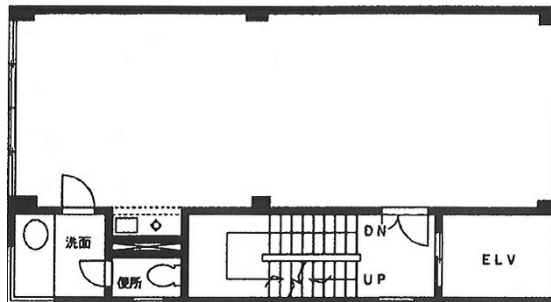

丹羽ビル 4階13.85坪

東京都中央区八丁堀1-14-8

物件MAP

賃貸条件	
月額賃料	180,050円 (税別)
坪数	13.85坪
坪単価	13,000円 (税別)
共益費	賃料に含む
礼金	無し
敷金 (保証金)	8ヶ月
階数	4階
入居可能日	即日

ビル情報	
所在地	東京都中央区八丁堀1-14-8
最寄り駅	東京メトロ日比谷線 八丁堀駅 徒歩4分 東京メトロ東西線 茅場町駅 徒歩5分 都営浅草線 宝町駅 徒歩9分 東京メトロ銀座線 日本橋駅 徒歩10分
エリア	八丁堀・茅場町エリア
竣工	1993年11月
耐震	新耐震基準
階数	地上6階 地下1階
用途	事務所
構造	RC造

設備情報	
エレベーター	1基
空調	個別空調
OAフロア	その他
基準階天井高	
光ファイバー	有り
トイレ	男女共用・室内
セキュリティ	有り
駐車場	無し

事務所移転の簡単検索サイト

Quick Service

クイックサービス

丹羽ビル 4階13.85坪 東京都中央区八丁堀1-14-8

八丁堀・茅場町エリア (ビルID: 0026633) の賃貸オフィス

貸事務所・レンタルオフィス・オフィス移転なら**QuickService**