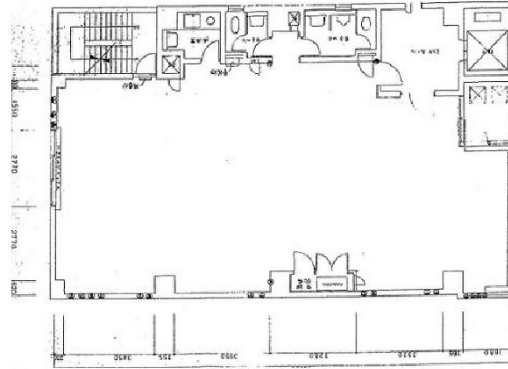

## 物件MAP

賃貸条件	
月額賃料	611,520円 (税別)
坪数	47.04坪
坪単価	13,000円 (税別)
共益費	賃料に含む
礼金	無し
敷金 (保証金)	8ヶ月
階数	3階
入居可能日	即日

ビル情報	
所在地	東京都中央区日本橋本町4-8-16
最寄り駅	JR総武本線 新日本橋駅 徒歩2分 東京メトロ銀座線 三越前駅 徒歩4分 JR山手線 神田駅 徒歩7分
エリア	日本橋本町・室町・三越前エリア
竣工	1979年8月
耐震	耐震補強済
階数	地上9階 地下1階
用途	事務所
構造	SRC造、一部RC造