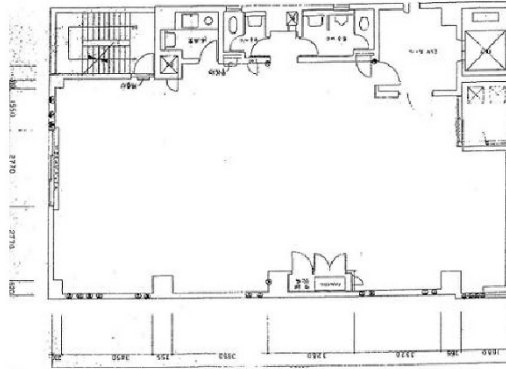

千城ビル 4階47.04坪

東京都中央区日本橋本町4-8-16

物件MAP

賃貸条件	
月額賃料	611,520円 (税別)
坪数	47.04坪
坪単価	13,000円 (税別)
共益費	賃料に含む
礼金	無し
敷金 (保証金)	8ヶ月
階数	4階
入居可能日	即日

ビル情報	
所在地	東京都中央区日本橋本町4-8-16
最寄り駅	JR総武本線 新日本橋駅 徒歩2分 東京メトロ銀座線 三越前駅 徒歩4分 JR山手線 神田駅 徒歩7分
エリア	日本橋本町・室町・三越前エリア
竣工	1979年8月
耐震	耐震補強済
階数	地上9階 地下1階
用途	事務所
構造	SRC造、一部RC造

設備情報	
エレベーター	1基
空調	個別空調
OAフロア	タイルカーペット
基準階天井高	2,490mm
光ファイバー	有り
トイレ	男女別・室外
セキュリティ	有り
駐車場	無し