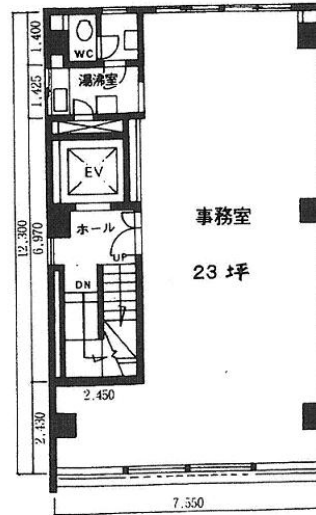

ふじビル 2階19.5坪

東京都中央区日本橋本町4-5-1

物件MAP

| 賃貸条件 | |
|--------|---|
| 坪数 | 19.5坪 |
| 階数 | 2階 |
| 入居可能日 | |
| ビル情報 | |
| 所在地 | 東京都中央区日本橋本町4-5-1 |
| 最寄り駅 | JR総武本線 新日本橋駅 徒歩2分 東京メトロ銀座線 三越前駅 徒歩3分 JR山手線 神田駅 徒歩5分 東京メトロ日比谷線 小伝馬町駅 徒歩5分 |
| エリア | 日本橋本町・室町・三越前エリア |
| 竣工 | 1974年1月 |
| 耐震 | 旧耐震基準 |
| 階数 | 地上8階 |
| 用途 | 事務所 |
| 構造 | S造 |
| 設備情報 | |
| エレベーター | 1基 |
| 空調 | 個別空調 |
| OAフロア | |
| 基準階天井高 | |
| 光ファイバー | 有り |
| トイレ | 男女共用・室内 |
| セキュリティ | 無し |
| 駐車場 | 無し |