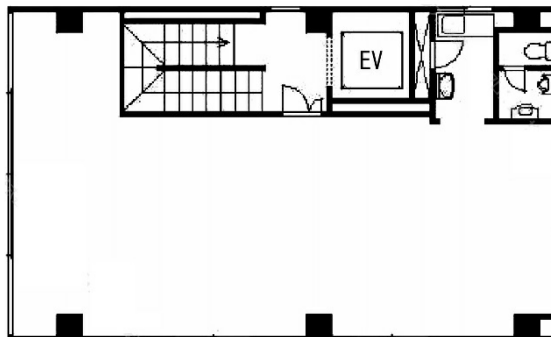

## 物件MAP

賃貸条件	
坪数	23坪
階数	3階
入居可能日	
ビル情報	
所在地	東京都中央区日本橋本町4-5-1
最寄り駅	JR総武本線 新日本橋駅 徒歩2分 東京メトロ銀座線 三越前駅 徒歩3分 JR山手線 神田駅 徒歩5分 東京メトロ日比谷線 小伝馬町駅 徒歩5分
エリア	日本橋本町・室町・三越前エリア
竣工	1974年1月
耐震	旧耐震基準
階数	地上8階
用途	事務所
構造	S造
設備情報	
エレベーター	1基
空調	個別空調
OAフロア	
基準階天井高	
光ファイバー	有り
トイレ	男女共用・室内
セキュリティ	無し
駐車場	無し