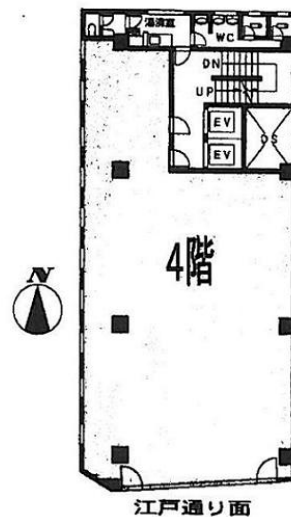

市橋ビル 8階65坪

東京都中央区日本橋本町4-15-11

物件MAP

賃貸条件	
月額賃料	747,500円 (税別)
坪数	65坪
坪単価	11,500円 (税別)
共益費	162,500円
礼金	無し
敷金 (保証金)	10ヶ月
階数	8階
入居可能日	2024年5月

ビル情報	
所在地	東京都中央区日本橋本町4-15-11
最寄り駅	JR総武本線 新日本橋駅 徒歩1分 東京メトロ日比谷線 小伝馬町駅 徒歩2分 東京メトロ銀座線 三越前駅 徒歩5分
エリア	日本橋本町・室町・三越前エリア
竣工	1964年1月
耐震	旧耐震基準
階数	地上9階
用途	事務所
構造	SRC造

設備情報	
エレベーター	2基
空調	個別空調
OAフロア	
基準階天井高	
光ファイバー	有り
トイレ	男女別・室外
セキュリティ	有り
駐車場	無し