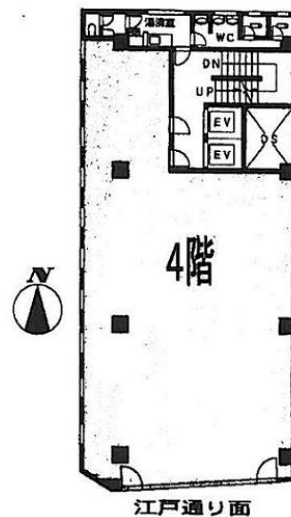

市橋ビル 4階65坪

東京都中央区日本橋本町4-15-11

物件MAP

賃貸条件	
月額賃料	747,500円 (税別)
坪数	65坪
坪単価	11,500円 (税別)
共益費	162,500円
礼金	無し
敷金 (保証金)	10ヶ月
階数	4階
入居可能日	即日

ビル情報	
所在地	東京都中央区日本橋本町4-15-11
最寄り駅	JR総武本線 新日本橋駅 徒歩1分 東京メトロ日比谷線 小伝馬町駅 徒歩2分 東京メトロ銀座線 三越前駅 徒歩5分
エリア	日本橋本町・室町・三越前エリア
竣工	1964年1月
耐震	旧耐震基準
階数	地上9階
用途	事務所
構造	SRC造

設備情報	
エレベーター	2基
空調	個別空調
OAフロア	
基準階天井高	
光ファイバー	有り
トイレ	男女別・室外
セキュリティ	有り
駐車場	無し