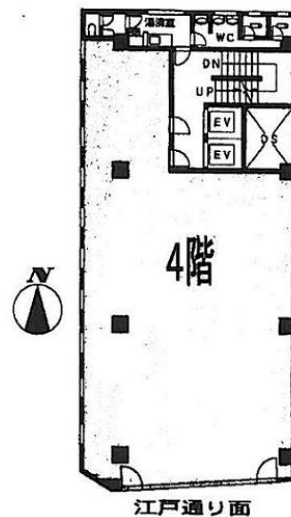

# 市橋ビル 4階65坪

東京都中央区日本橋本町4-15-11

## 物件MAP

賃貸条件	
月額賃料	747,500円 (税別)
坪数	65坪
坪単価	11,500円 (税別)
共益費	162,500円
礼金	無し
敷金 (保証金)	10ヶ月
階数	4階
入居可能日	即日

ビル情報	
所在地	東京都中央区日本橋本町4-15-11
最寄り駅	JR総武本線 新日本橋駅 徒歩1分 東京メトロ日比谷線 小伝馬町駅 徒歩2分 東京メトロ銀座線 三越前駅 徒歩5分
エリア	日本橋本町・室町・三越前エリア
竣工	1964年1月
耐震	旧耐震基準
階数	地上9階
用途	事務所
構造	SRC造