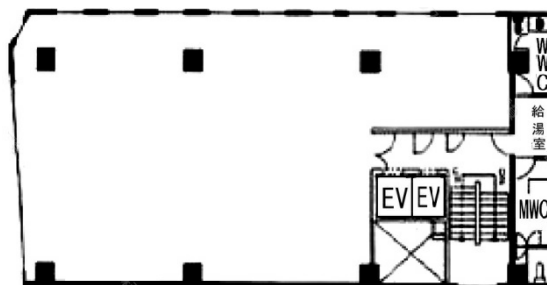

市橋ビル 5階65坪

東京都中央区日本橋本町4-15-11

物件MAP

賃貸条件	
月額賃料	747,500円 (税別)
坪数	65坪
坪単価	11,500円 (税別)
共益費	162,500円
礼金	無し
敷金 (保証金)	10ヶ月
階数	5階
入居可能日	即日

ビル情報	
所在地	東京都中央区日本橋本町4-15-11
最寄り駅	JR総武本線 新日本橋駅 徒歩1分 東京メトロ日比谷線 小伝馬町駅 徒歩2分 東京メトロ銀座線 三越前駅 徒歩5分
エリア	日本橋本町・室町・三越前エリア
竣工	1964年1月
耐震	旧耐震基準
階数	地上9階
用途	事務所
構造	SRC造