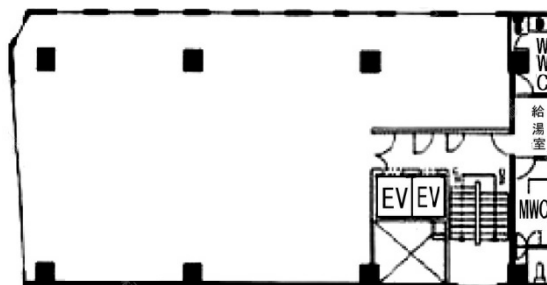

市橋ビル 5階65坪

東京都中央区日本橋本町4-15-11

物件MAP

賃貸条件	
月額賃料	747,500円 (税別)
坪数	65坪
坪単価	11,500円 (税別)
共益費	162,500円
礼金	無し
敷金 (保証金)	10ヶ月
階数	5階
入居可能日	即日

ビル情報	
所在地	東京都中央区日本橋本町4-15-11
最寄り駅	JR総武本線 新日本橋駅 徒歩1分 東京メトロ日比谷線 小伝馬町駅 徒歩2分 東京メトロ銀座線 三越前駅 徒歩5分
エリア	日本橋本町・室町・三越前エリア
竣工	1964年1月
耐震	旧耐震基準
階数	地上9階
用途	事務所
構造	SRC造

設備情報	
エレベーター	2基
空調	個別空調
OAフロア	
基準階天井高	
光ファイバー	有り
トイレ	男女別・室外
セキュリティ	有り
駐車場	無し

事務所移転の簡単検索サイト

市橋ビル 5階65坪 東京都中央区日本橋本町4-15-11

日本橋本町・室町・三越前エリア (ビルID: 0026367) の賃貸オフィス

貸事務所・レンタルオフィス・オフィス移転ならQuickService

物件詳細はこちらから

0120-55-2620

【受付時間】平日9:30~18:30